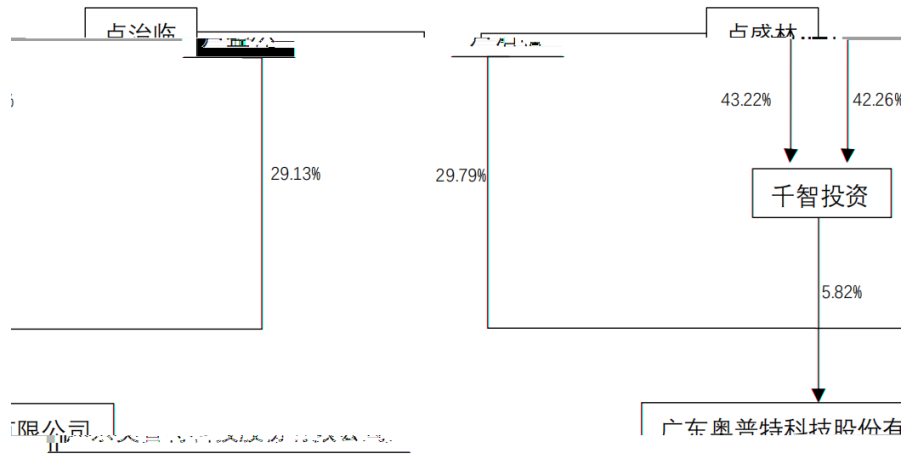

PCB SMT
" " GWh TWh
TWh
" " "

	56,541,051.00	122,785,320.14	75,707,058.28	42,654,987.59
	-3,965,552.00	4,630,811.83	-76,275,959.27	120,548,937.51

4

4.1

10

:

()	4,695
()	5,020
	0
	0
	0
	0

			(%)				
	11,793,600	36,363,600	29.79	36,363,600	36,363,600		
	11,531,520	35,555,520	29.13	35,555,520	35,555,520		0

4.2

4.3

4.4

5

1

1.		30.39%		31.59%
2.		40.14%	18.88%	39.32%
	13.83%		7.26%	

2