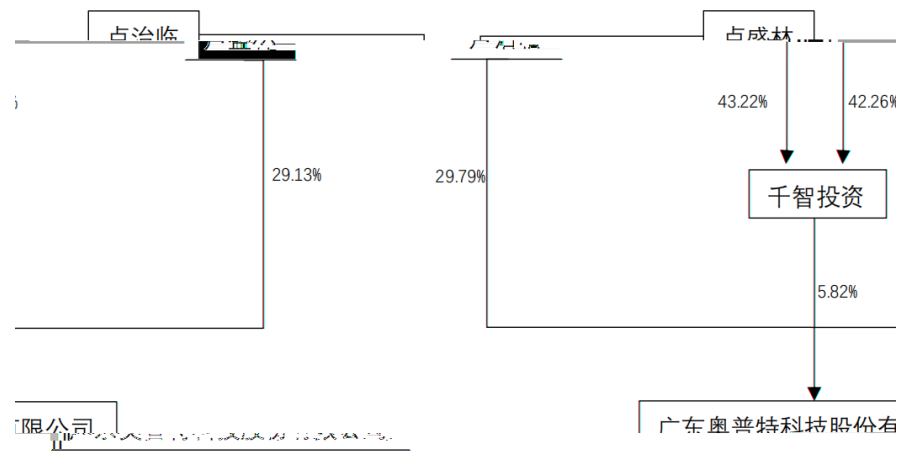

PCB SMT
" " GWh TWh
TWh
" " "

	56,541,051.00	122,785,320.14	75,707,058.28	42,654,987.59
	-3,965,552.00	4,630,811.83	-76,275,959.27	120,548,937.51

4

4.1

10

:

()	4,695
()	5,020
	0
	0
	0
	0

			(%)				
	11,793,600	36,363,600	29.79	36,363,600	36,363,600		
	11,531,520	35,555,520	29.13	35,555,520	35,555,520		0

4.2

4.3

4.4

5

1

1.		30.39%		31.59%
2.		40.14%	18.88%	39.32%
	13.83%		7.26%	

2